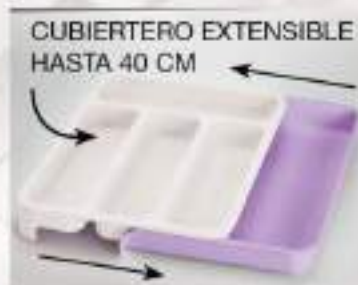

Escurreidor de platos Lila
30 x 21,5 cm
Plástico 53278
P. Normal $1800

$1400

Escurreidor de cubiertos Lila
13,5 x 11 x 14 cm
Plástico 53283
P. Normal $1900

CON SALIDA DE AGUA PARA LA BACHA DE LA COCINA

$1500