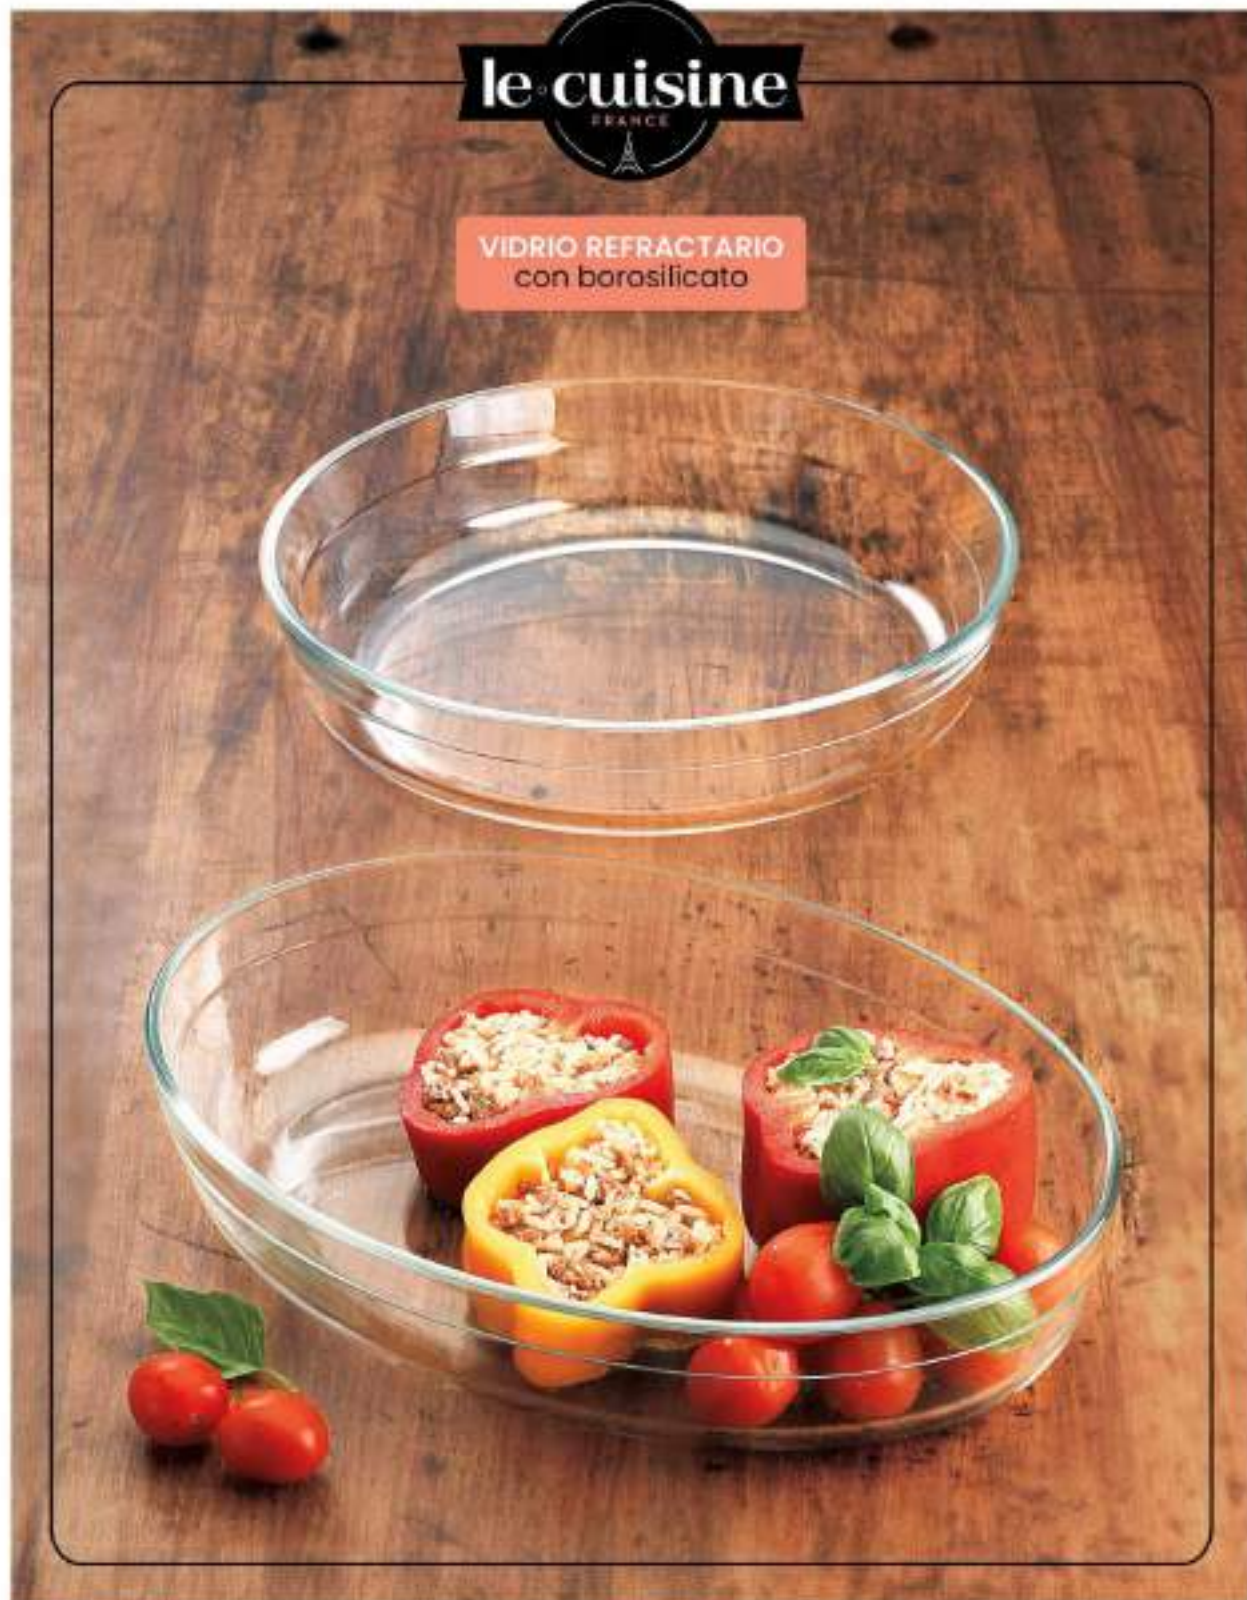

VIDRIO REFRACTARIO
con borasifcato